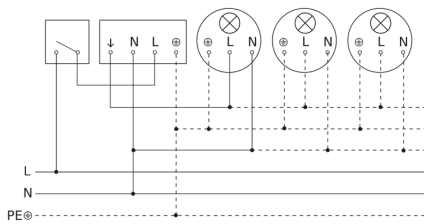

sensIQ S

EVO schwarz
EAN 4007841 034979
Art.-Nr. 034979

Schaltplan Leuchte ohne vorhandenen Nullleiter

Schaltplan Leuchte mit vorhandenem Nullleiter

Schaltplan Anschluss über Serienschalter für Hand- und Automatik-Betrieb

Schaltplan Anschluss 4-fach Tasterkoppler an DALI2 APC