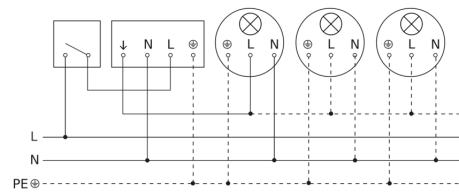

sensIQ S

EVO schwarz
EAN 4007841 034979
Art.-Nr. 034979

Schaltplan Leuchte ohne vorhandenen Nullleiter

Schaltplan Leuchte mit vorhandenem Nullleiter

Schaltplan Anschluss über Serienschalter für Hand- und Automatik-Betrieb

Schaltplan Anschluss 4-fach Tasterkoppler an DALI2 APC