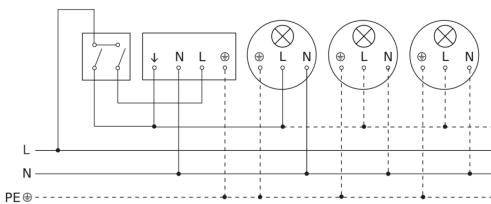

sensIQ S

EVO schwarz
EAN 4007841 034979
Art.-Nr. 034979

Schaltplan Leuchte ohne vorhandenen Nullleiter

Schaltplan Leuchte mit vorhandenem Nullleiter

Schaltplan Anschluss über Serienschalter für Hand- und Automatik-Betrieb

Schaltplan Anschluss 4-fach Tasterkoppler an DALI2 APC